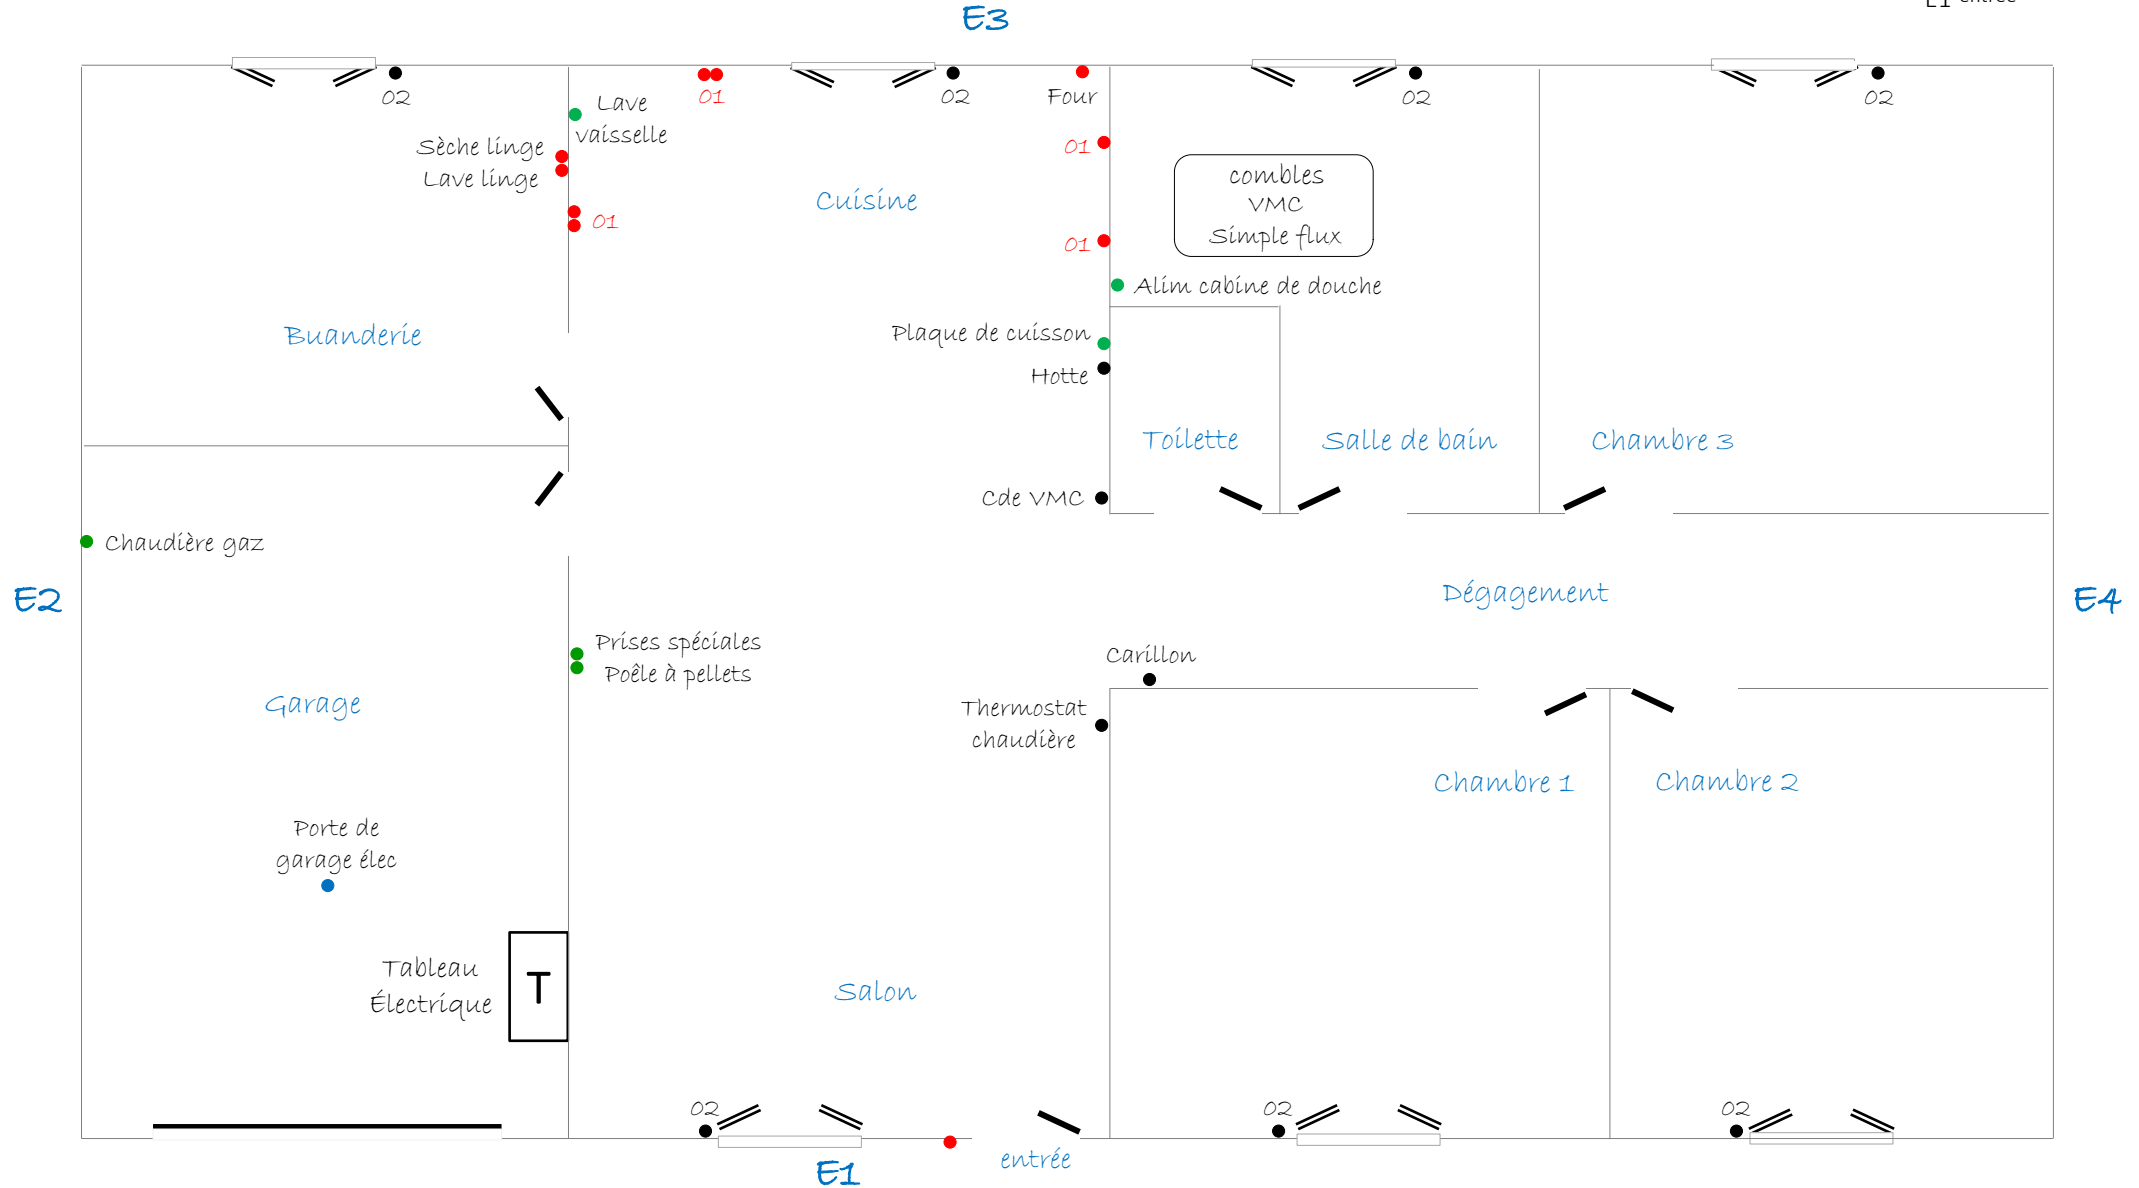

Légende des couleurs:

Bleue: plafond

Rouge: 1.2m du sol fini

Verte 0.20m du sol fini

Noire: hauteur sur le relevé

Exemple de plan d'informations des circuits destinés

Légende de l'habitation

E3

E2

Extérieur
habitation

E4

E1 entrée

N°01 - 6 prises
spéciales cuisine

N°02 - cde (commande)
filaire volet roulant

Légende des couleurs:

Exemple de plan d'information des prises comforts (PC)

- Bleue: plafond
- Rouge: 1.2m du sol fini
- Verte 0.20m du sol fini
- Noire: hauteur sur le relevé

Légende de l'habitation

Légende des couleurs:

Bleue: plafond

Rouge: 1.2m du sol fini

Verte 0.20m du sol fini

Noire: hauteur sur le relevé

Exemple de plan d'informations des points lumineux

Légende de l'habitation

Points de Cde 06 avec voyant témoin d'allumage (Lumière allumée)