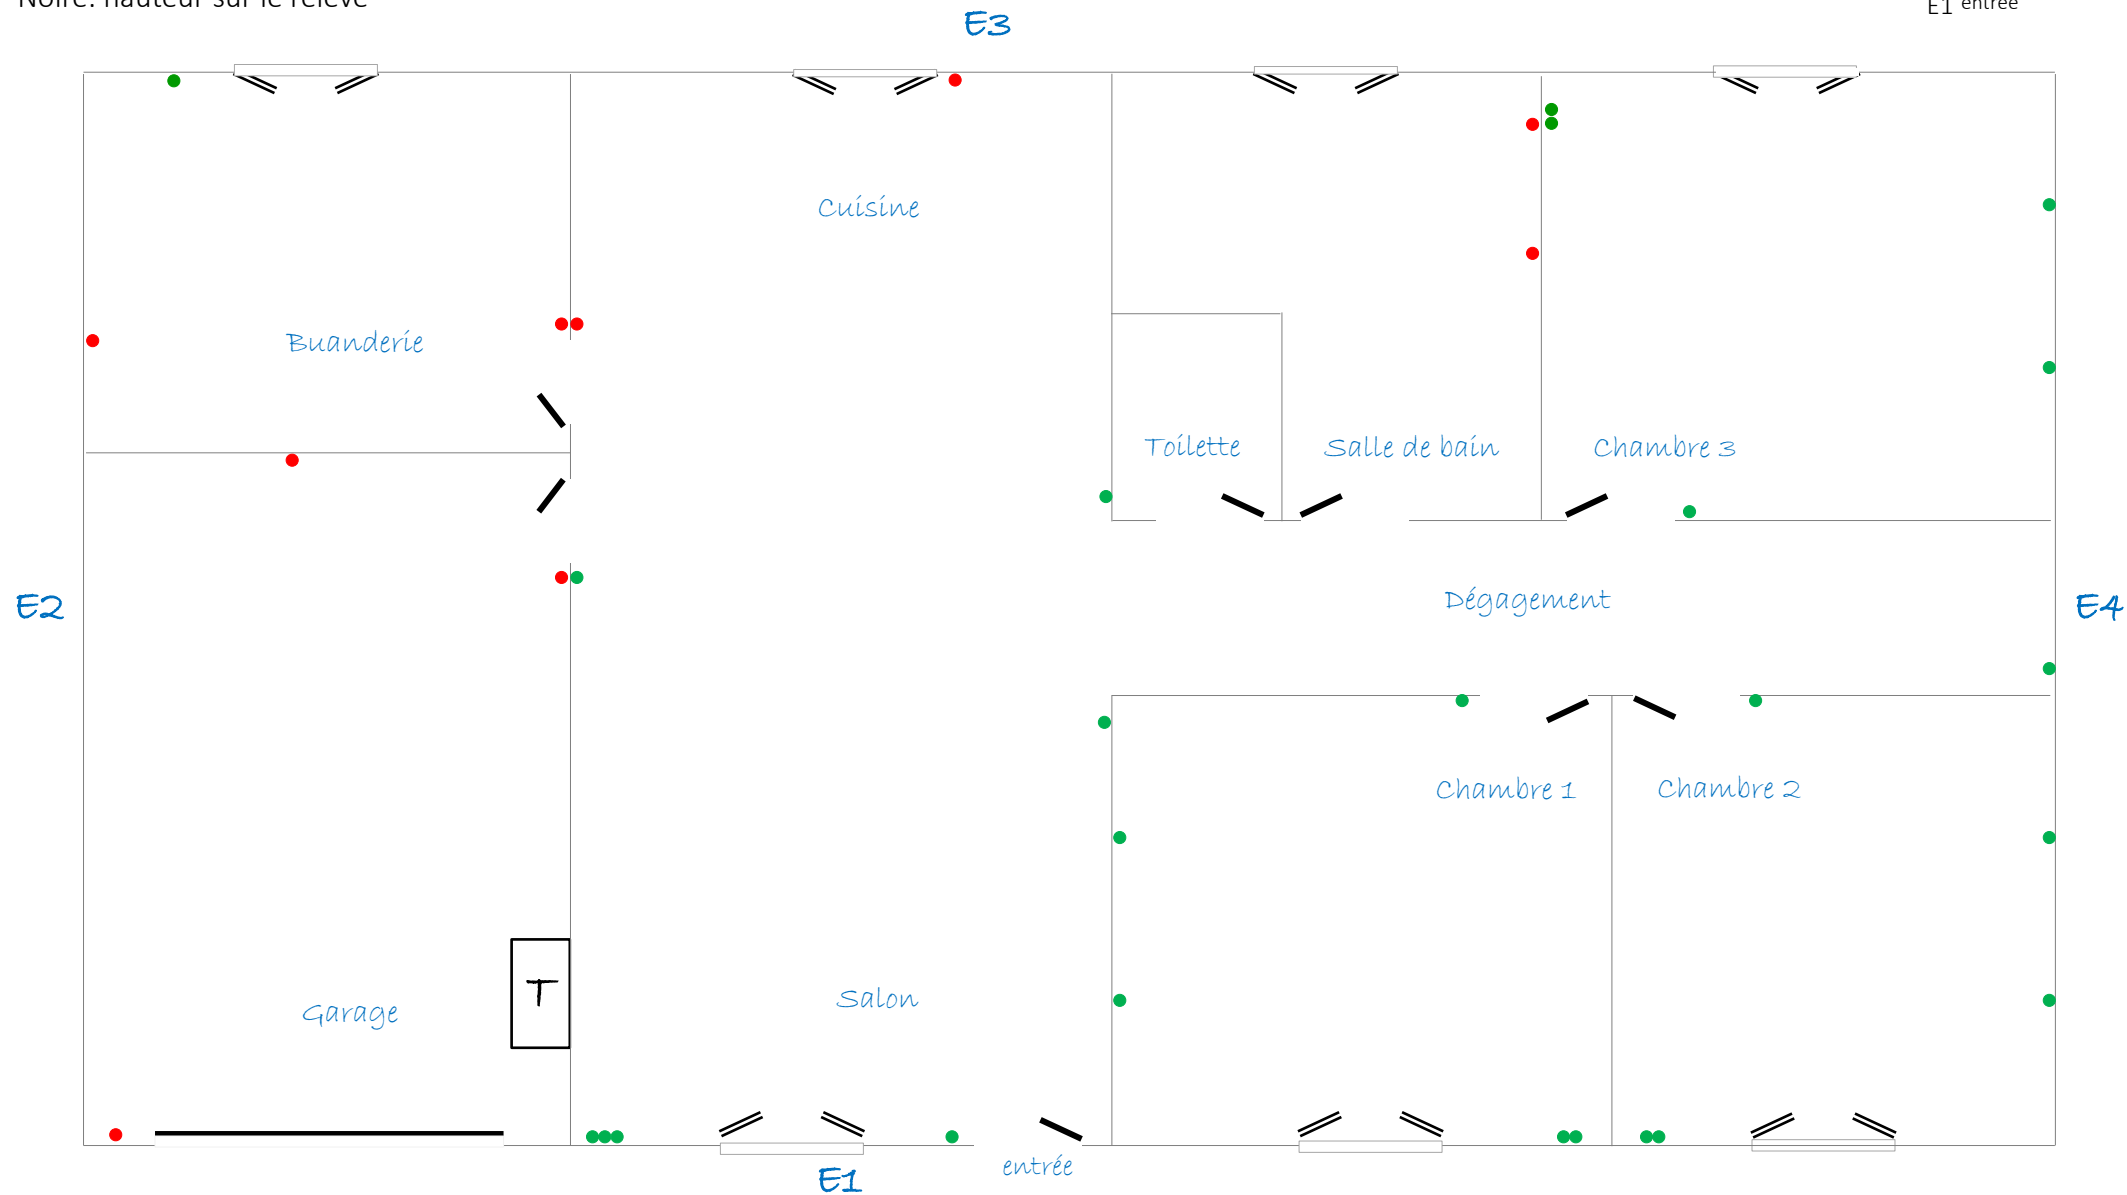

Légende des couleurs:

Bleue: plafond

Rouge: 1.2m du sol fini

Verte 0.20m du sol fini

Noire: hauteur sur le relevé

Exemple de plan d'informations des circuits destinés

Légende de l'habitation

E3

E2

Extérieur
habitation

E4

E1 entrée

N°01 - 6 prises
spéciales cuisine

N°02 - cde (commande)
filaire volet roulant

Légende des couleurs:

Exemple de plan d'information des prises comforts (PC)

- Bleue: plafond
- Rouge: 1.2m du sol fini
- Verte 0.20m du sol fini
- Noire: hauteur sur le relevé

Légende de l'habitation

Légende des couleurs:

Bleue: plafond

Rouge: 1.2m du sol fini

Verte 0.20m du sol fini

Noire: hauteur sur le relevé

Exemple de plan d'informations des points lumineux

Légende de l'habitation

Points de Cde 06 avec voyant témoin d'allumage (Lumière allumée)