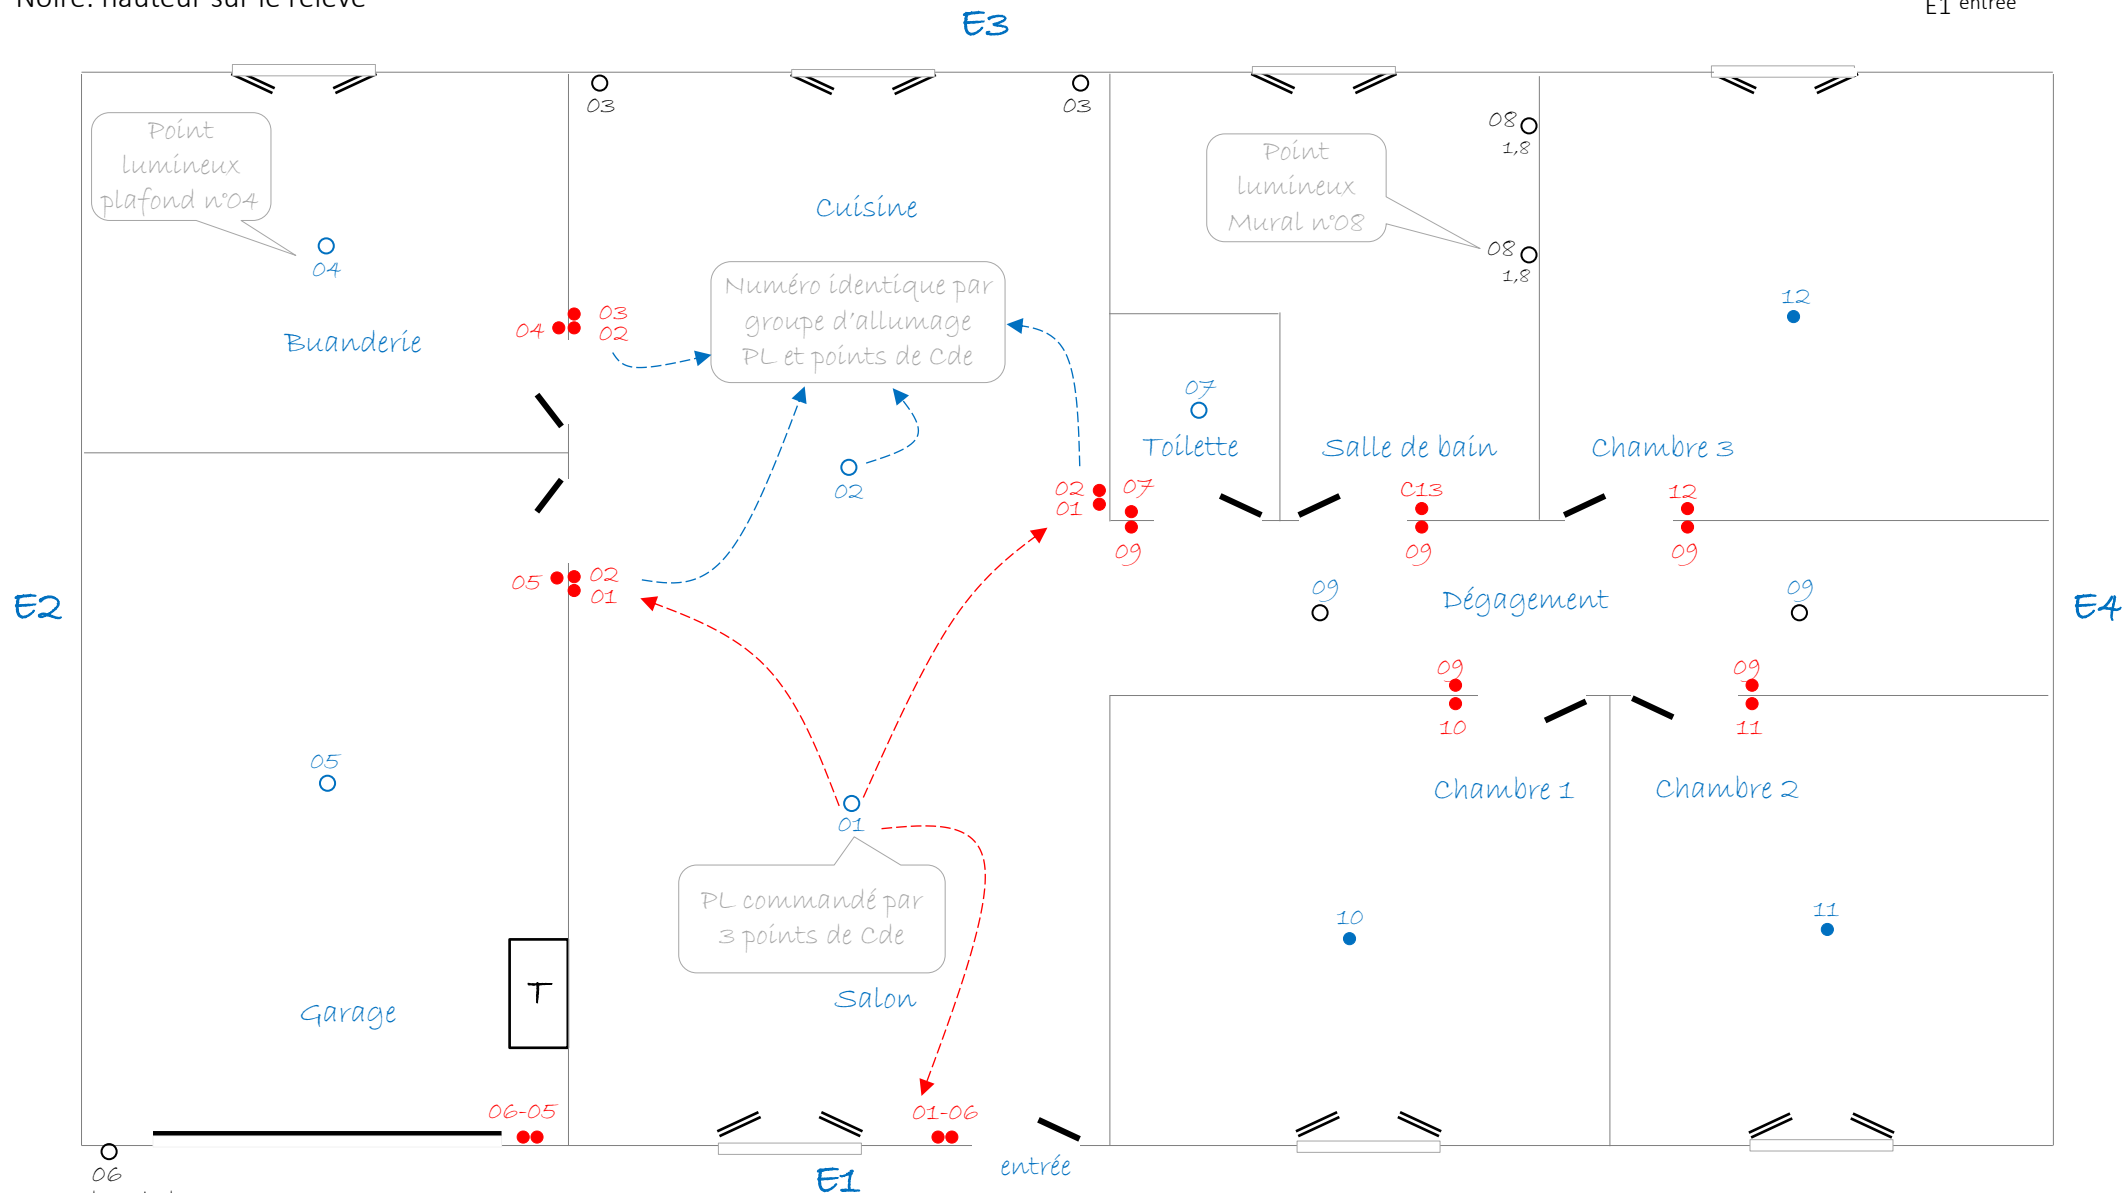

Légende des couleurs:

Bleue: plafond

Rouge: 1.2m du sol fini

Verte 0.20m du sol fini

Noire: hauteur sur le relevé

Exemple de plan d'informations des circuits destinés

Légende de l'habitation

E3

E2

Extérieur
habitation

E4

E1 entrée

N°01 - 6 prises
spéciales cuisine

N°02 - cde (commande)
filaire volet roulant

Légende des couleurs:

Exemple de plan d'information des prises comforts (PC)

- Bleue: plafond
- Rouge: 1.2m du sol fini
- Verte 0.20m du sol fini
- Noire: hauteur sur le relevé

Légende de l'habitation

Légende des couleurs:

Bleue: plafond

Rouge: 1.2m du sol fini

Verte 0.20m du sol fini

Noire: hauteur sur le relevé

Exemple de plan d'informations des points lumineux

Légende de l'habitation

Points de Cde 06 avec voyant témoin d'allumage (Lumière allumée)