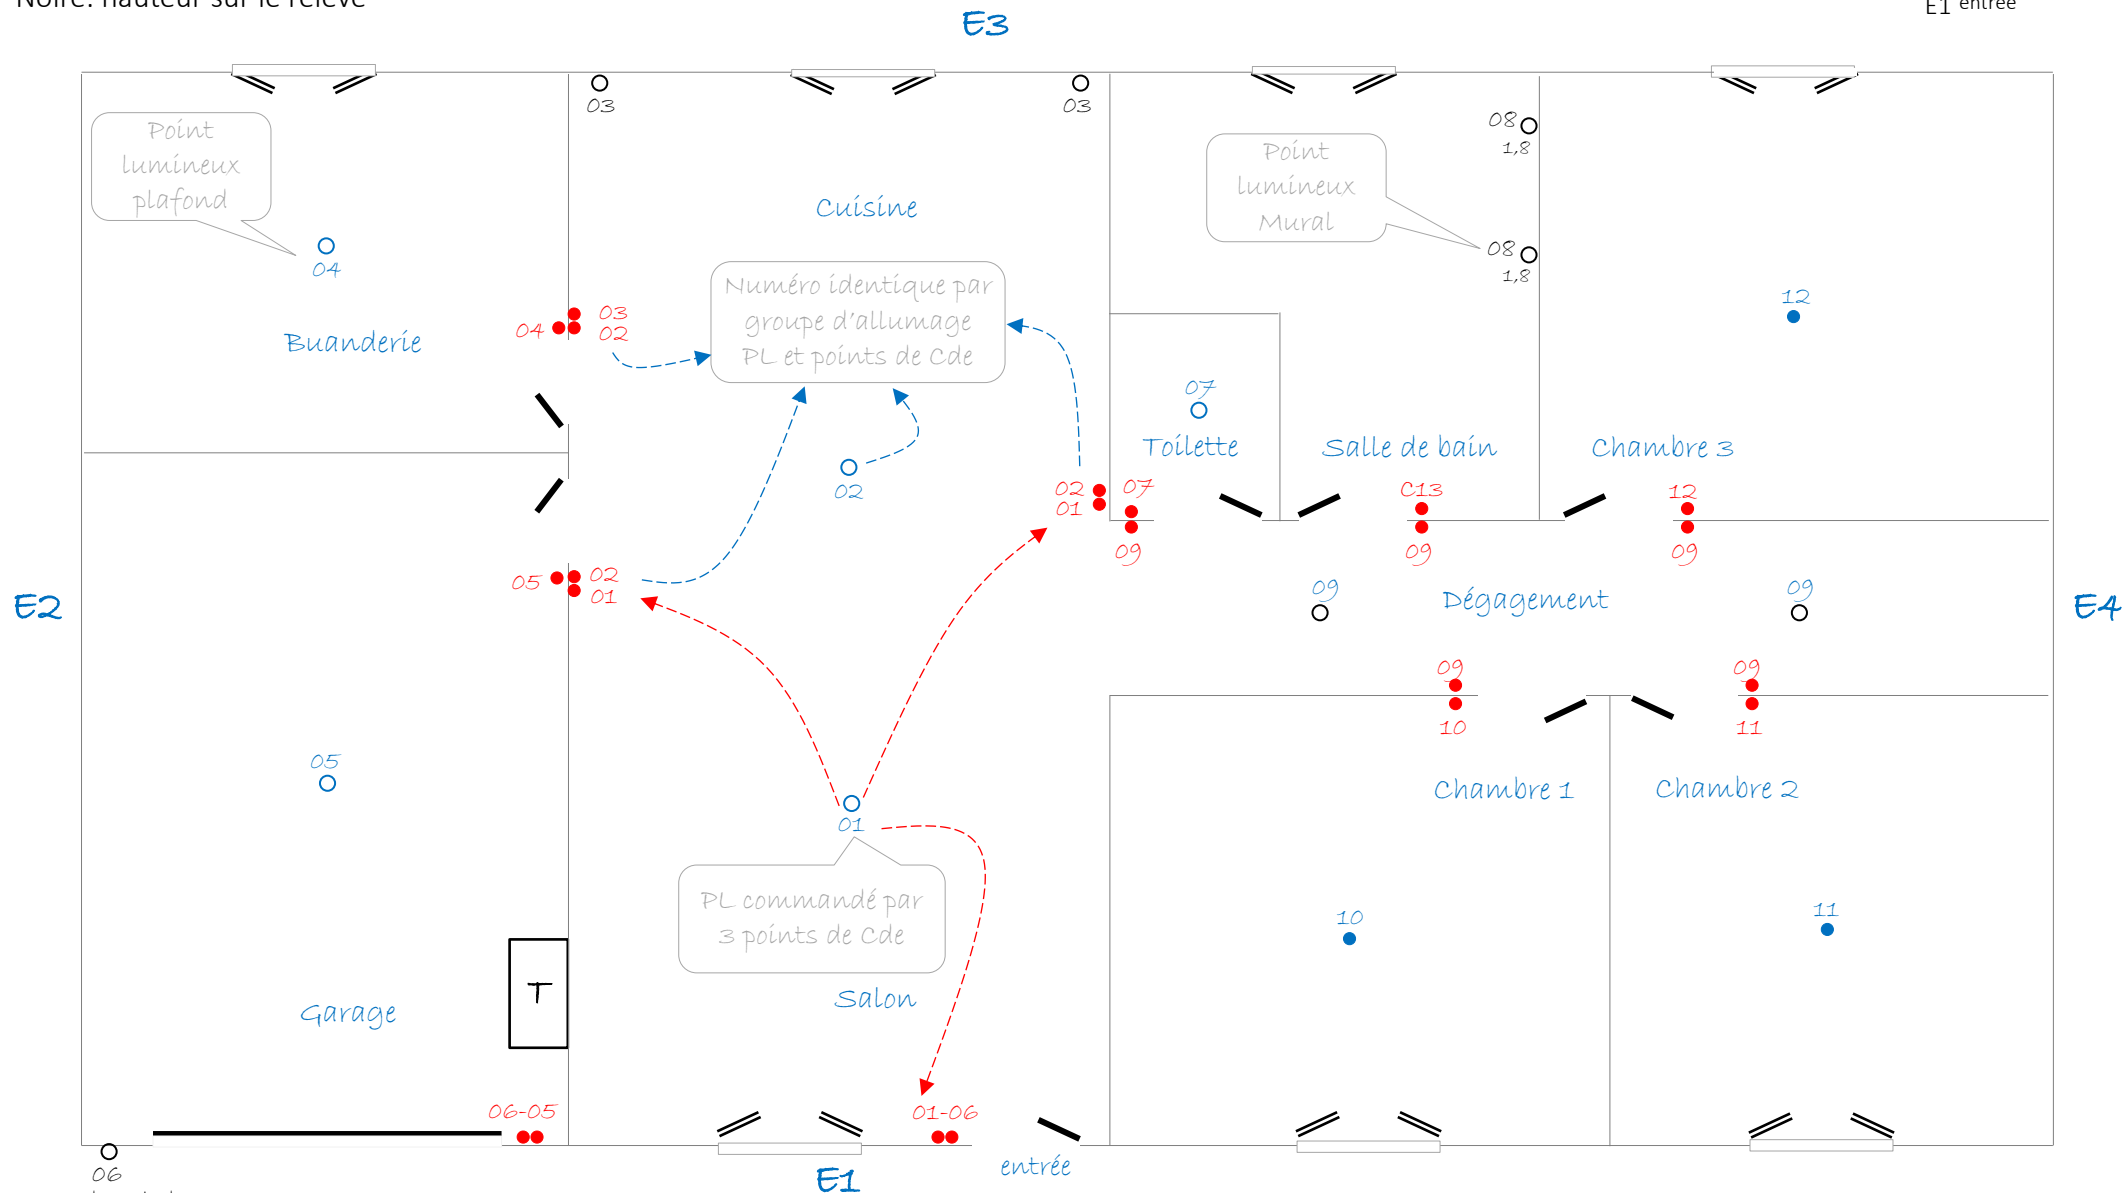

Légende des couleurs:

Bleue: plafond

Rouge: 1.2m du sol fini

Verte 0.20m du sol fini

Noire: hauteur sur le relevé

Exemple de plan d'informations des points lumineux

Légende de l'habitation

Points de Cde 06 avec voyant témoin d'allumage (lumière allumée)