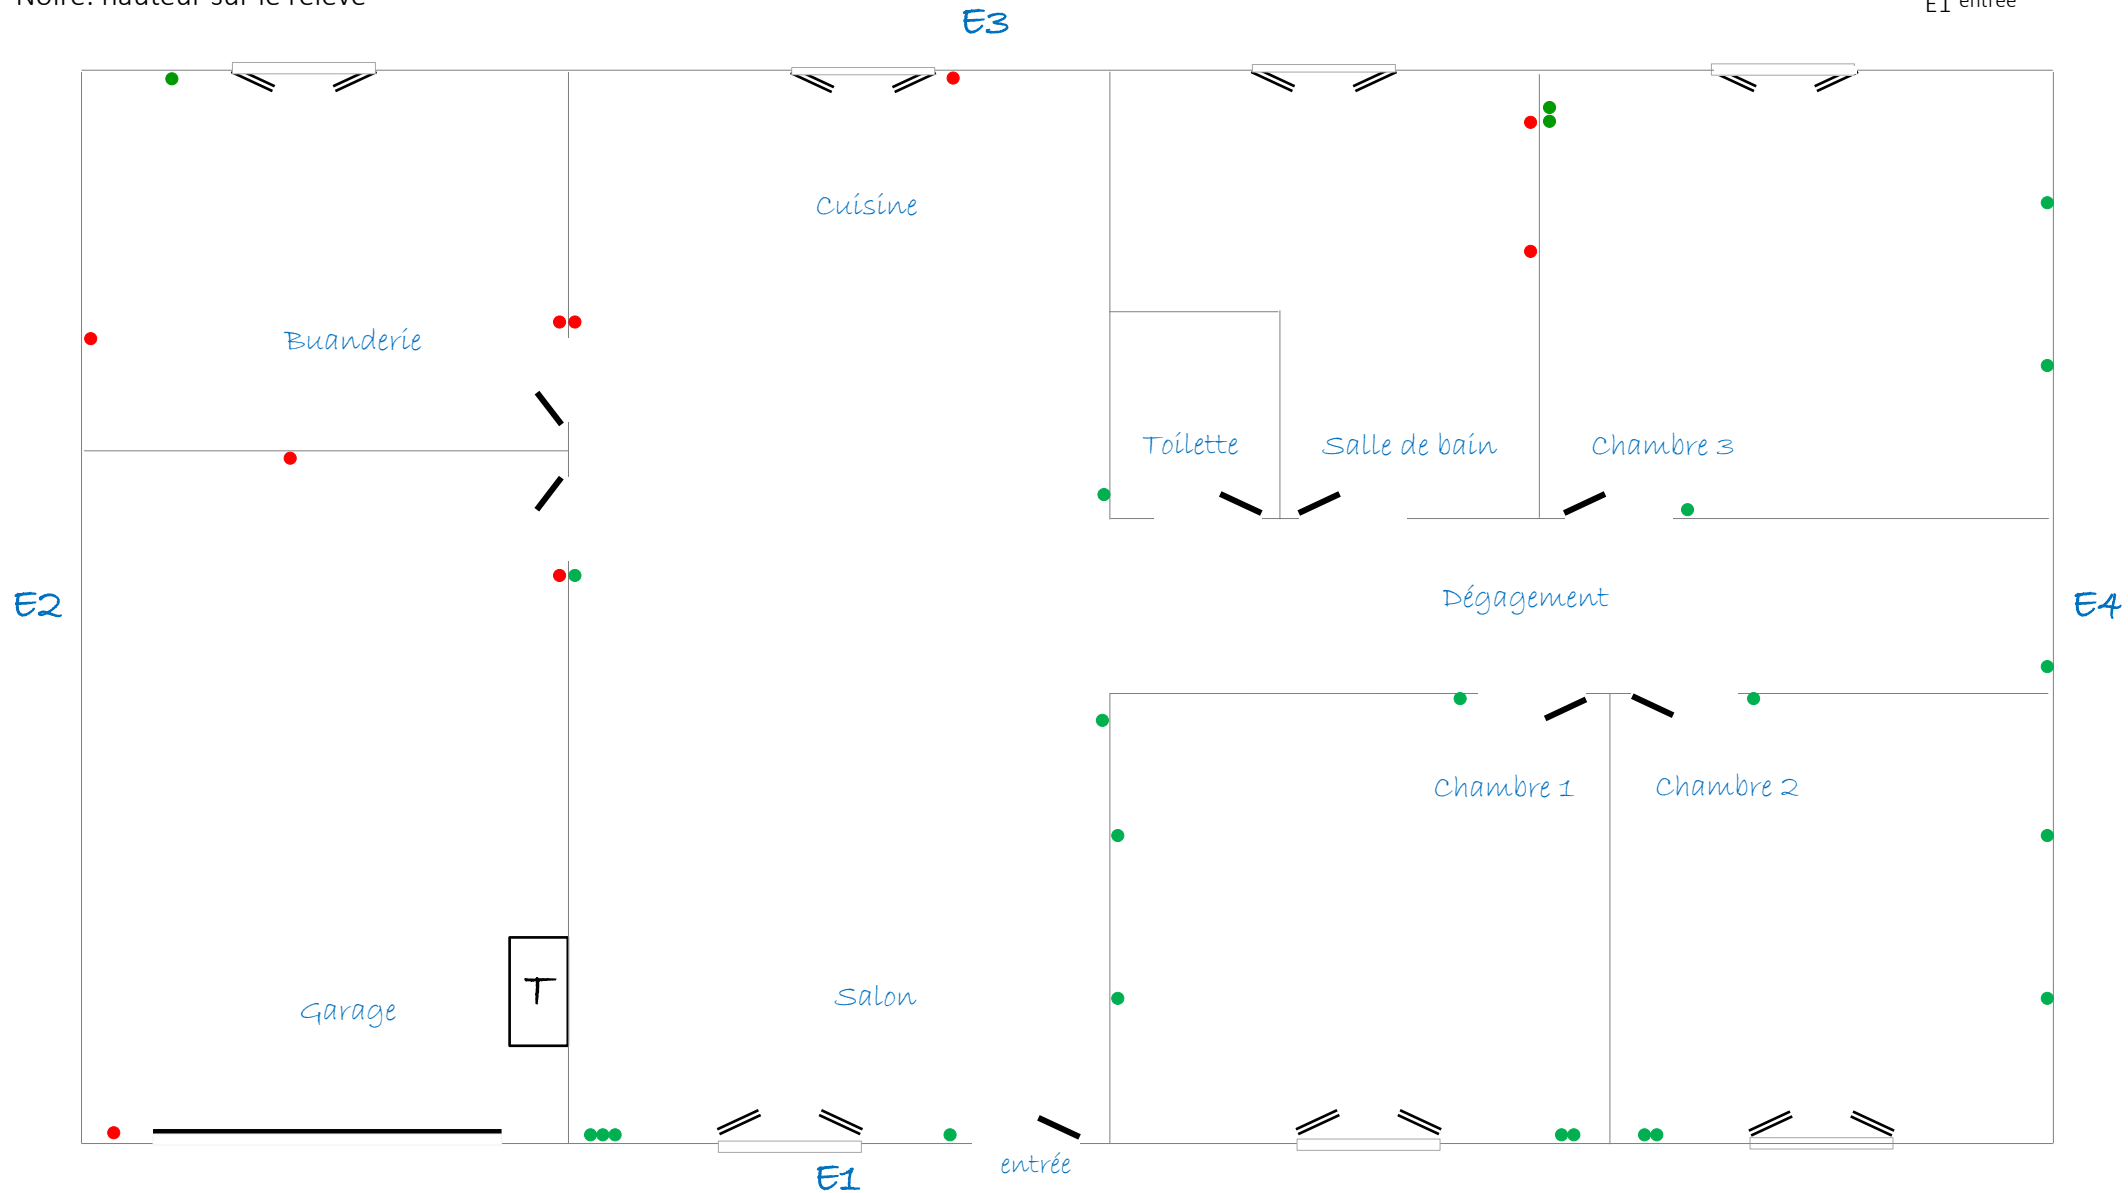

Légende des couleurs:

Exemple de plan d'information des prises confort (PC)

Légende de l'habitation

- Bleue: plafond
- Rouge: 1.2m du sol fini
- Verte 0.20m du sol fini
- Noire: hauteur sur le relevé