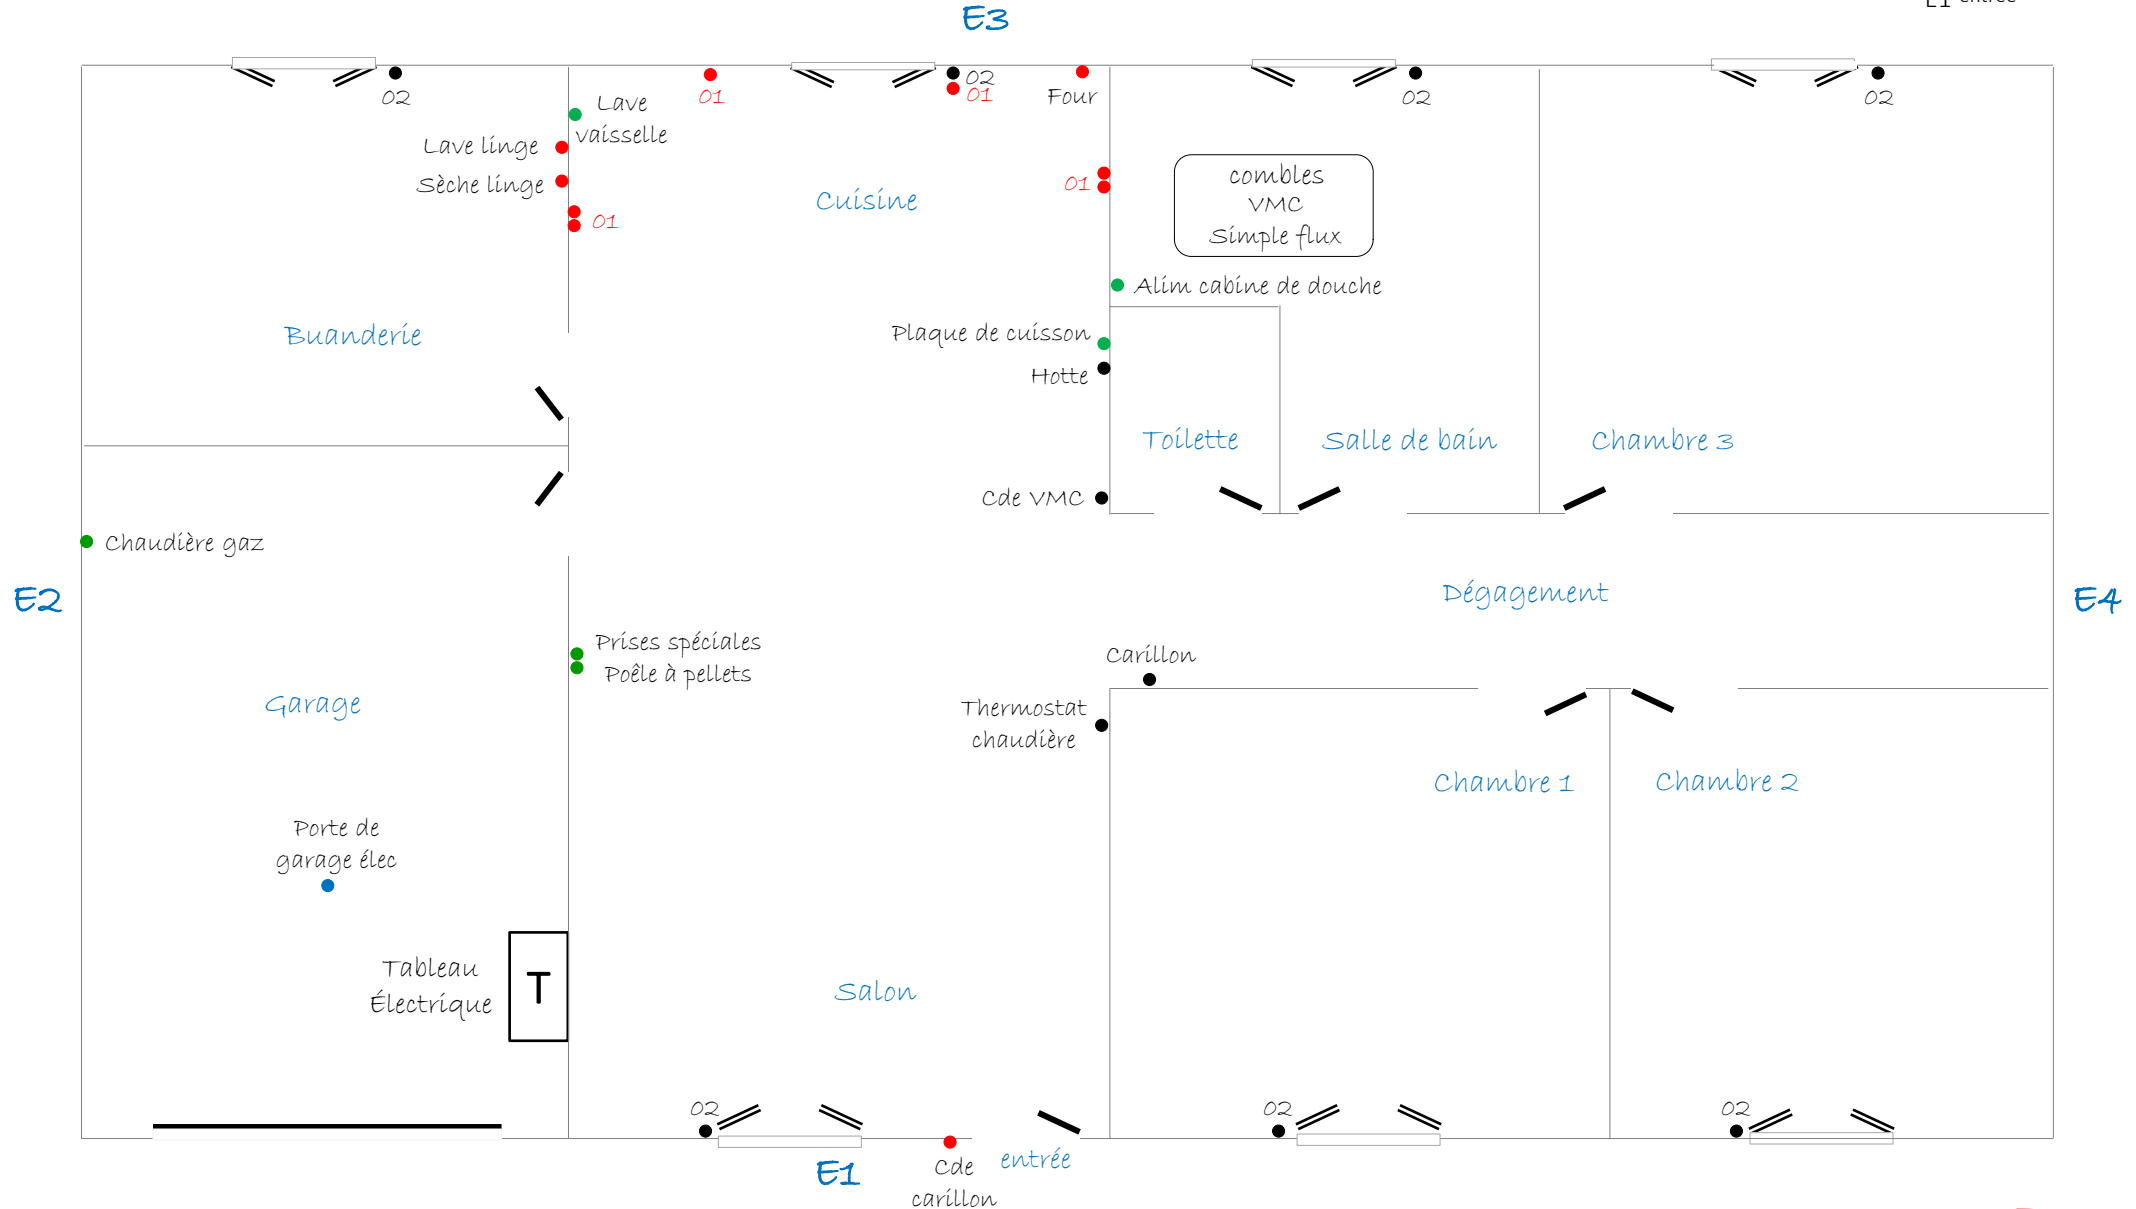

# Exemple de plan d'informations des circuits destinés

## Légende de l'habitation

E3

E2

Extérieur  
habitation

E4

E1 entrée

N°01 - 6 prises  
spéciales cuisine

N°02 - Cde (commande)  
filaire Volet roulant à 1,40m

# Légende des couleurs: